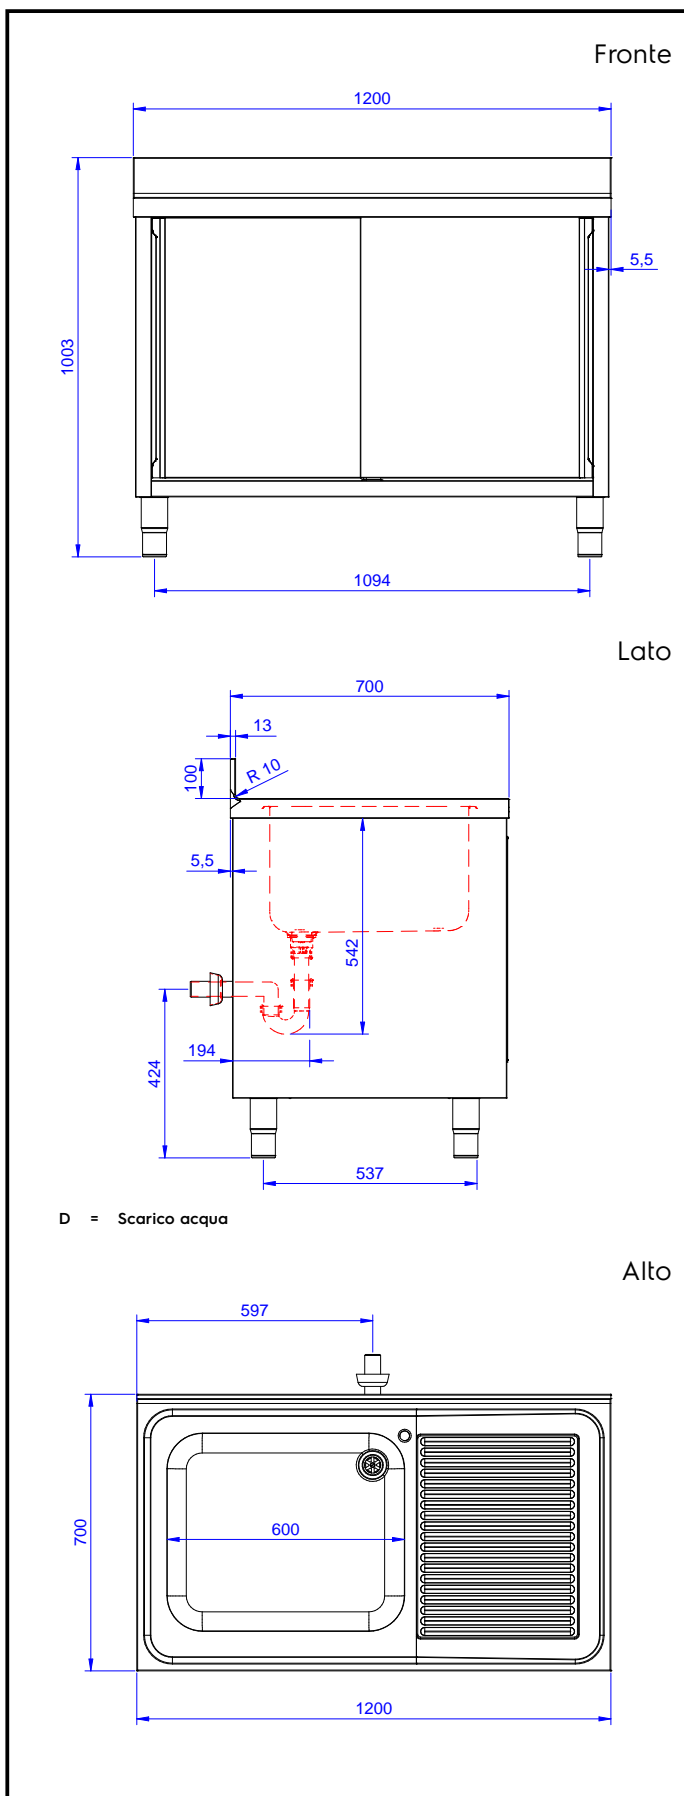

Scarico

Posizione scarico: Da destra a sinistra

Informazioni chiave

Larghezza armadio:	1145 mm
Profondità armadio:	645 mm
Altezza armadietto:	661 mm
Dimensioni esterne, larghezza:	1200 mm
Dimensioni esterne, profondità:	700 mm
Dimensioni esterne, altezza:	1000 mm
Dimensione alzatina, altezza:	100 mm
Dimensione alzatina, profondità:	13 mm
Dimensione alzatina, raggio:	R=10
Numero di vasche:	1
Dimensione vasca:	600x500xH300
Numero e tipologia di porte:	2 Scorrevole
Spessore piano di lavoro:	50 mm
Peso netto:	55 kg